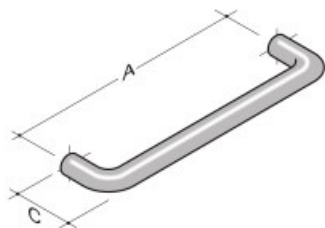

Indeks: 306-350GG

Producent:	PBA
Wykończenie:	Szare
Materiał:	Nylon
Rozstaw (mm):	350
Rodzaj:	Prosty
Średnica pochwytu (mm):	Ø35

Wymiar A: 350 mm

Wymiar C: 70 mm

Warianty produktu

Indeks	Wykończenie:	Materiał:	Rodzaj:	Cena
UCHWYT DRZWIOWY 35/350mm NYLON SZARY 306-350GG	Szare	Nylon	Prosty	30,75 zł VAT 23%
UCHWYT DRZWIOWY 35/350mm NYLON BIAŁY 306-0035-01	Białe	Nylon	Prosty	30,75 zł VAT 23%
UCHWYT DRZWIOWY 35/350mm NYLON CZARNY 306-0035-10	Czarne	Nylon	Prosty	30,75 zł VAT 23%
UCHWYT DRZWIOWY 35/350mm NYLON BRĄZOWY 306-0035-11	Brązowe	Nylon	Prosty	30,75 zł VAT 23%
UCHWYT DRZWIOWY 35/350mm NYLON BIAŁY 306-350BN	Białe	Nylon	Prosty	30,75 zł VAT 23%
UCHWYT DRZWIOWY 35/350mm NYLON CZARNY 306-350NR	Czarne	Nylon	Prosty	30,75 zł VAT 23%

Opis produktu

- Uchwyt o rozstawie 350 mm i średnicy Ø 35 mm.
- Wykonany z nylonu i dostępny w wykończeniu w kolorze szarym.
- Wyprodukowany na terenie Unii Europejskiej.