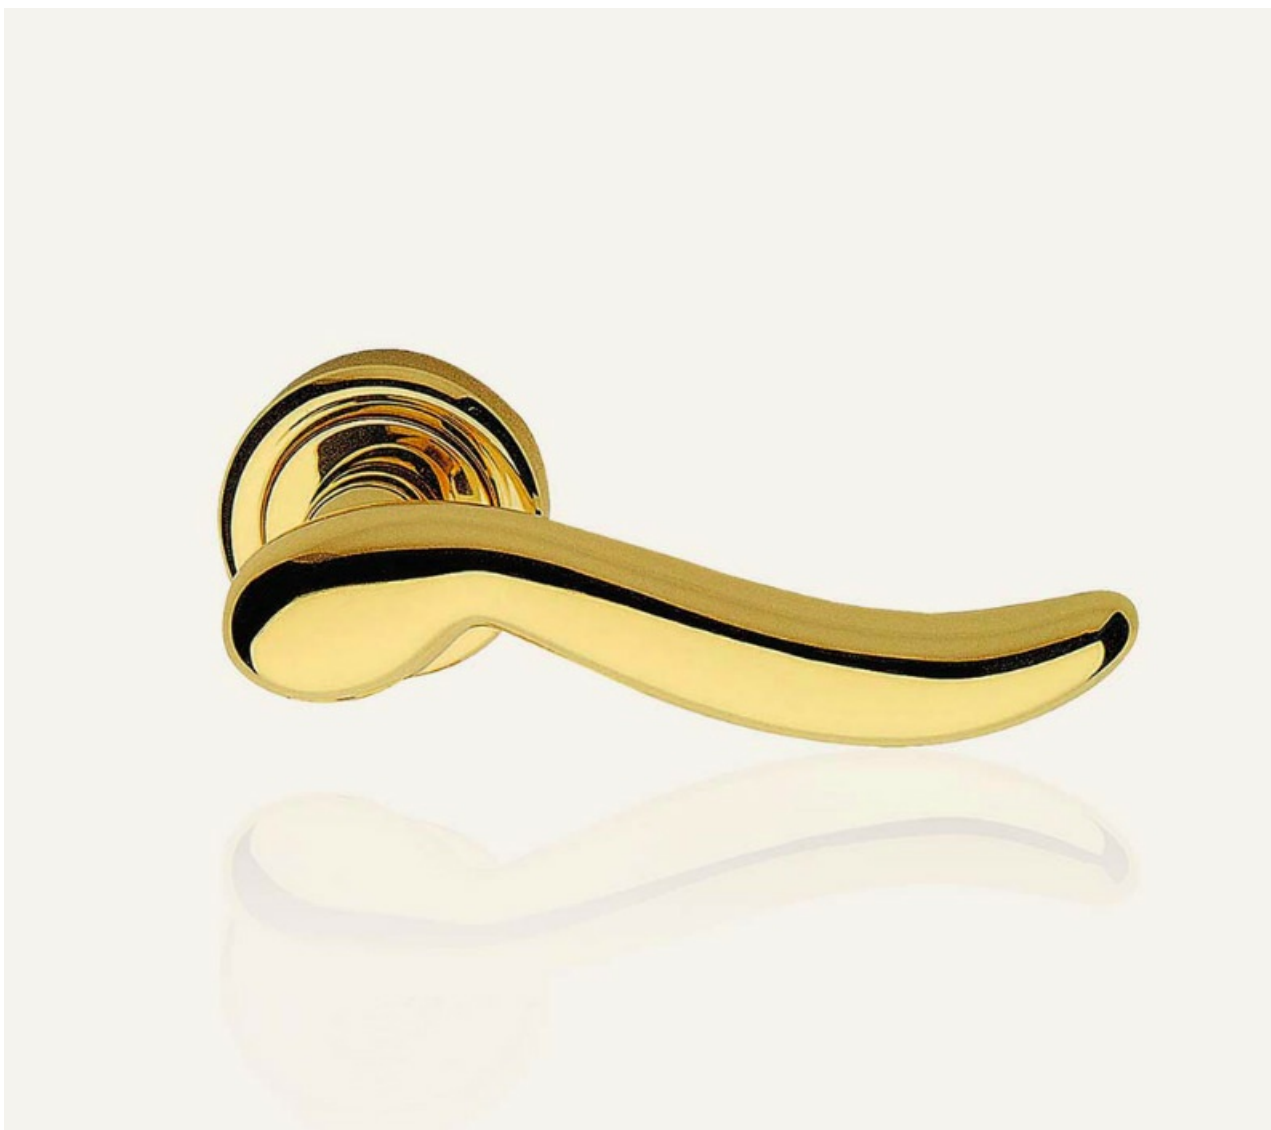

Indeks: **810RO-103-NS**
Kod EAN: **8032731090779**

Producent:	Linea Cali
Wykończenie:	NS - nikiowane matowe
Materiał:	Mosiądz
Wymiar szyldu (mm):	Ø 50
Sposób montażu:	Na śruby i wkręty
Sprężyna powrotna:	Tak
Trzpień Ø (mm):	Ø 8
Otwór w szyldzie:	Brak
Strona otwierania:	Uniwersalna

Opis produktu

Mosiężna klamka dekoracyjna z kolekcji Classic z dużym wyborem wykończeń.

Klasyczna forma

Ten model posiada uniwersalną formę, która przyciąga wzrok swoimi opływowymi kształtami.

Przedstawione informacje nie stanowią oferty handlowej w rozumieniu art.66 §1 Kodeksu Cywilnego. Ze względu na ciągłe poszerzanie asortymentu niektóre informacje mogą być nieaktualne. NOVET Spółka z o.o. zastrzega sobie prawo do dokonywania zmian oraz poprawiania treści udostępnianych w serwisie www.novet.eu w każdym czasie i w dowolnym zakresie bez wcześniejszego powiadomienia użytkowników. Kolory mają charakter orientacyjny i ze względu na technologię reprodukcji mogą się one różnić od rzeczywistych kolorów produktu.

Inspiracją do zaprojektowania tego modelu klamki stała się sylwetka syreny o imieniu Partenope, która pochodzi z mitologii greckiej. Według XIX-wiecznej wersji mitu, dzięki Partenope narodził się antyczny Neapol.

Oprócz wyjątkowej estetyki, rękojeść Sirena jest również wyjątkowo funkcjonalna. Zaokrąglone, wygładzone brzozi i krawędzie zapewniają szczególną wygodę podczas korzystania.

Zastosowanie

Przedstawione informacje nie stanowią oferty handlowej w rozumieniu art.66 §1 Kodeksu Cywilnego. Ze względu na ciągle poszerzanie asortymentu niektóre informacje mogą być nieaktualne. NOVET Spółka z o.o. zastrzega sobie prawo do dokonywania zmian oraz poprawiania treści udostępnianych w serwisie www.novet.eu w każdym czasie i w dowolnym zakresie bez wcześniejszego powiadomienia użytkowników. Kolory mają charakter orientacyjny i ze względu na technologię reprodukcji mogą się one różnić od rzeczywistych kolorów produktu.